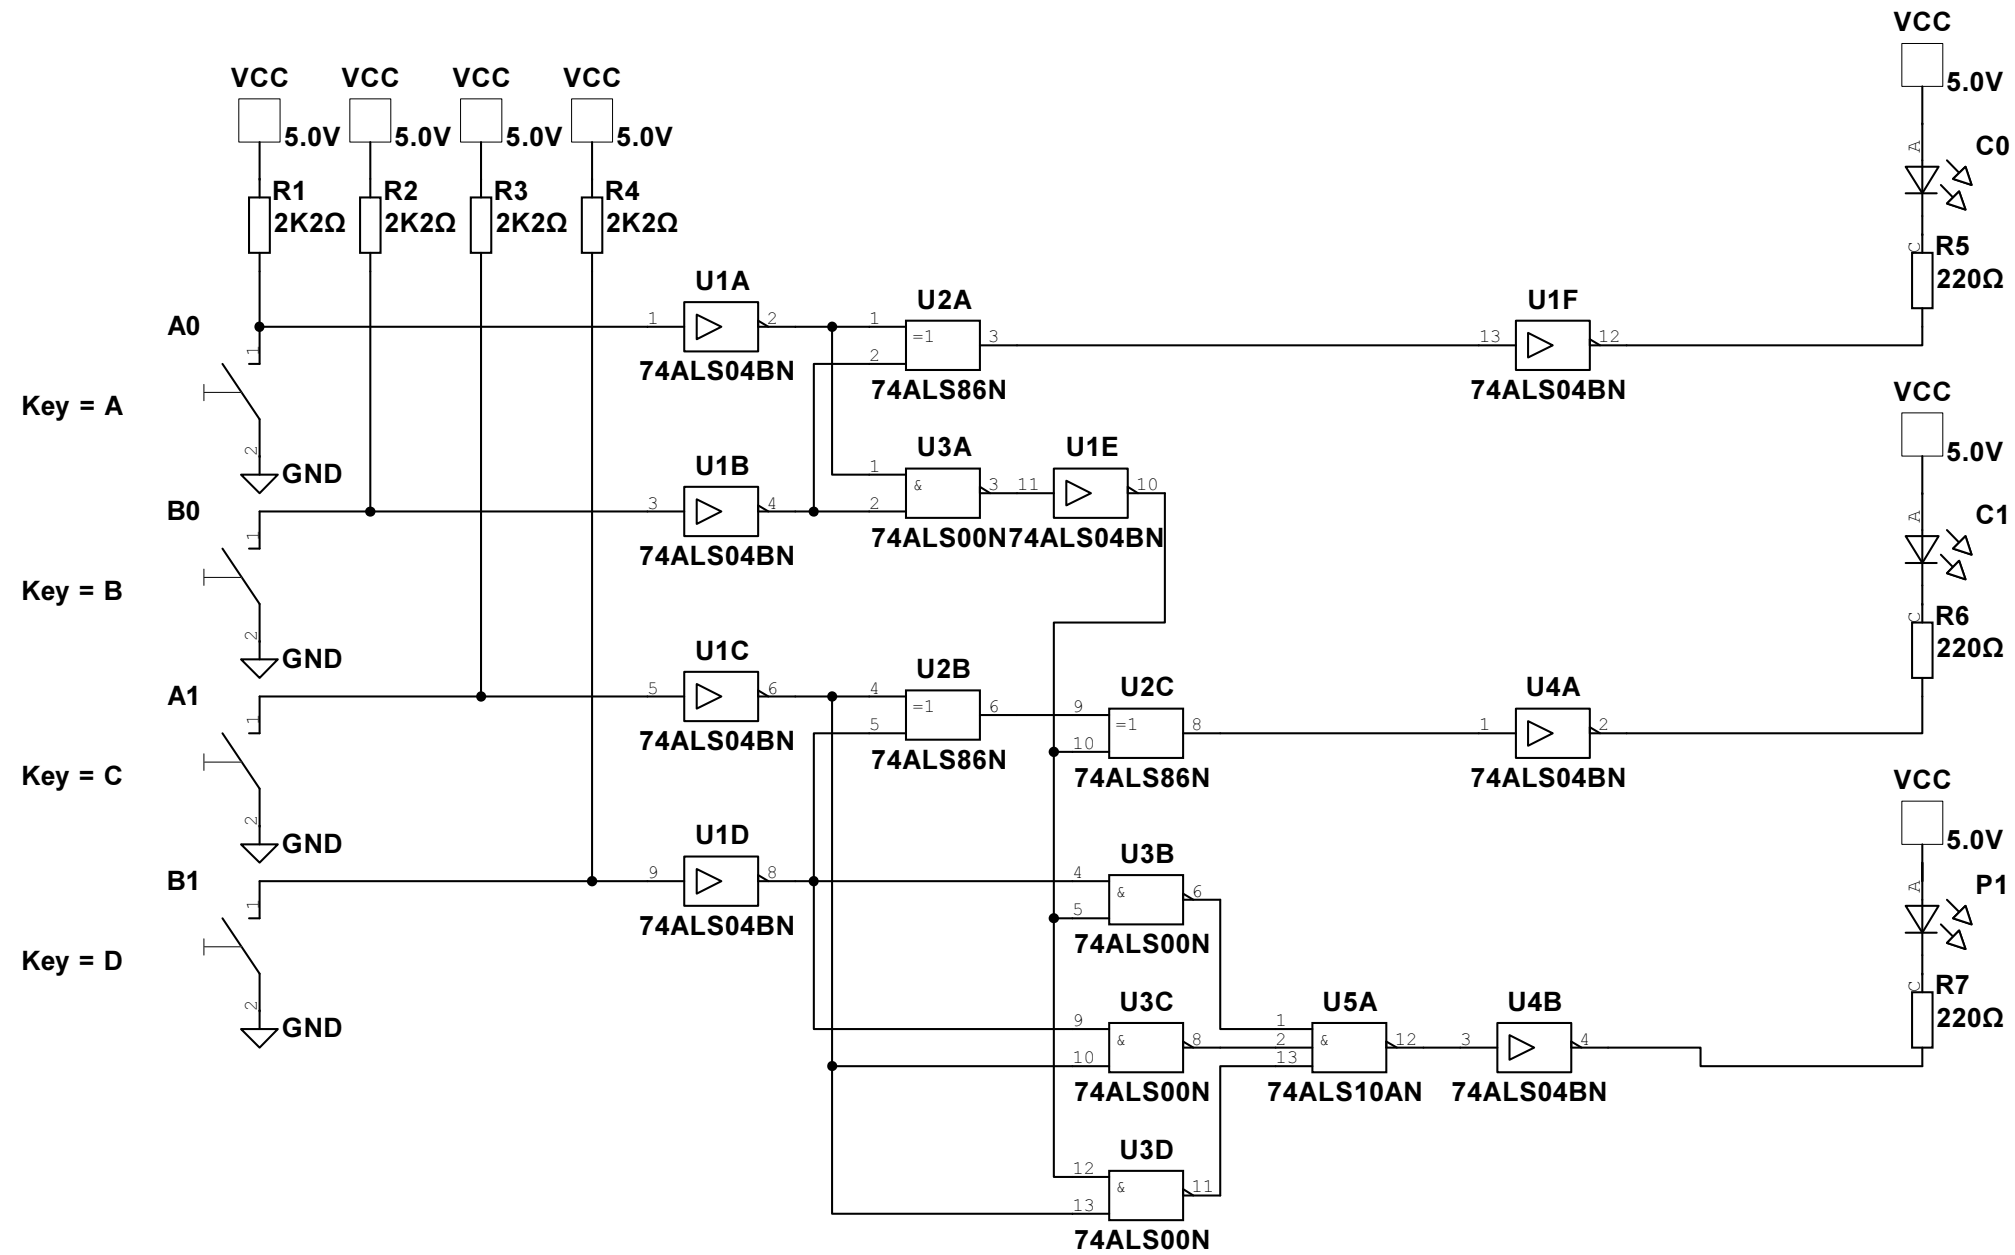

# Realizační schéma dvoubitové sčítačky

Sřední průmyslová škola p.o. středisko Resslerva  
 Resslerva 5, laboratoř automatizace  
 Ústí nad Labem  
 (42) 475 240 061

Název: Binární sčítačka		Popis: Dvoubitová binární sčítačka	
Navrhl:	Pavel Votrubec	Dokument č:	01
Kontrola:	01	Datum:	13.9.2017
Zkontroloval:	Pavel Votrubec	Velikost:	A3
Schválil:	Pavel Votrubec	List:	1 of 1